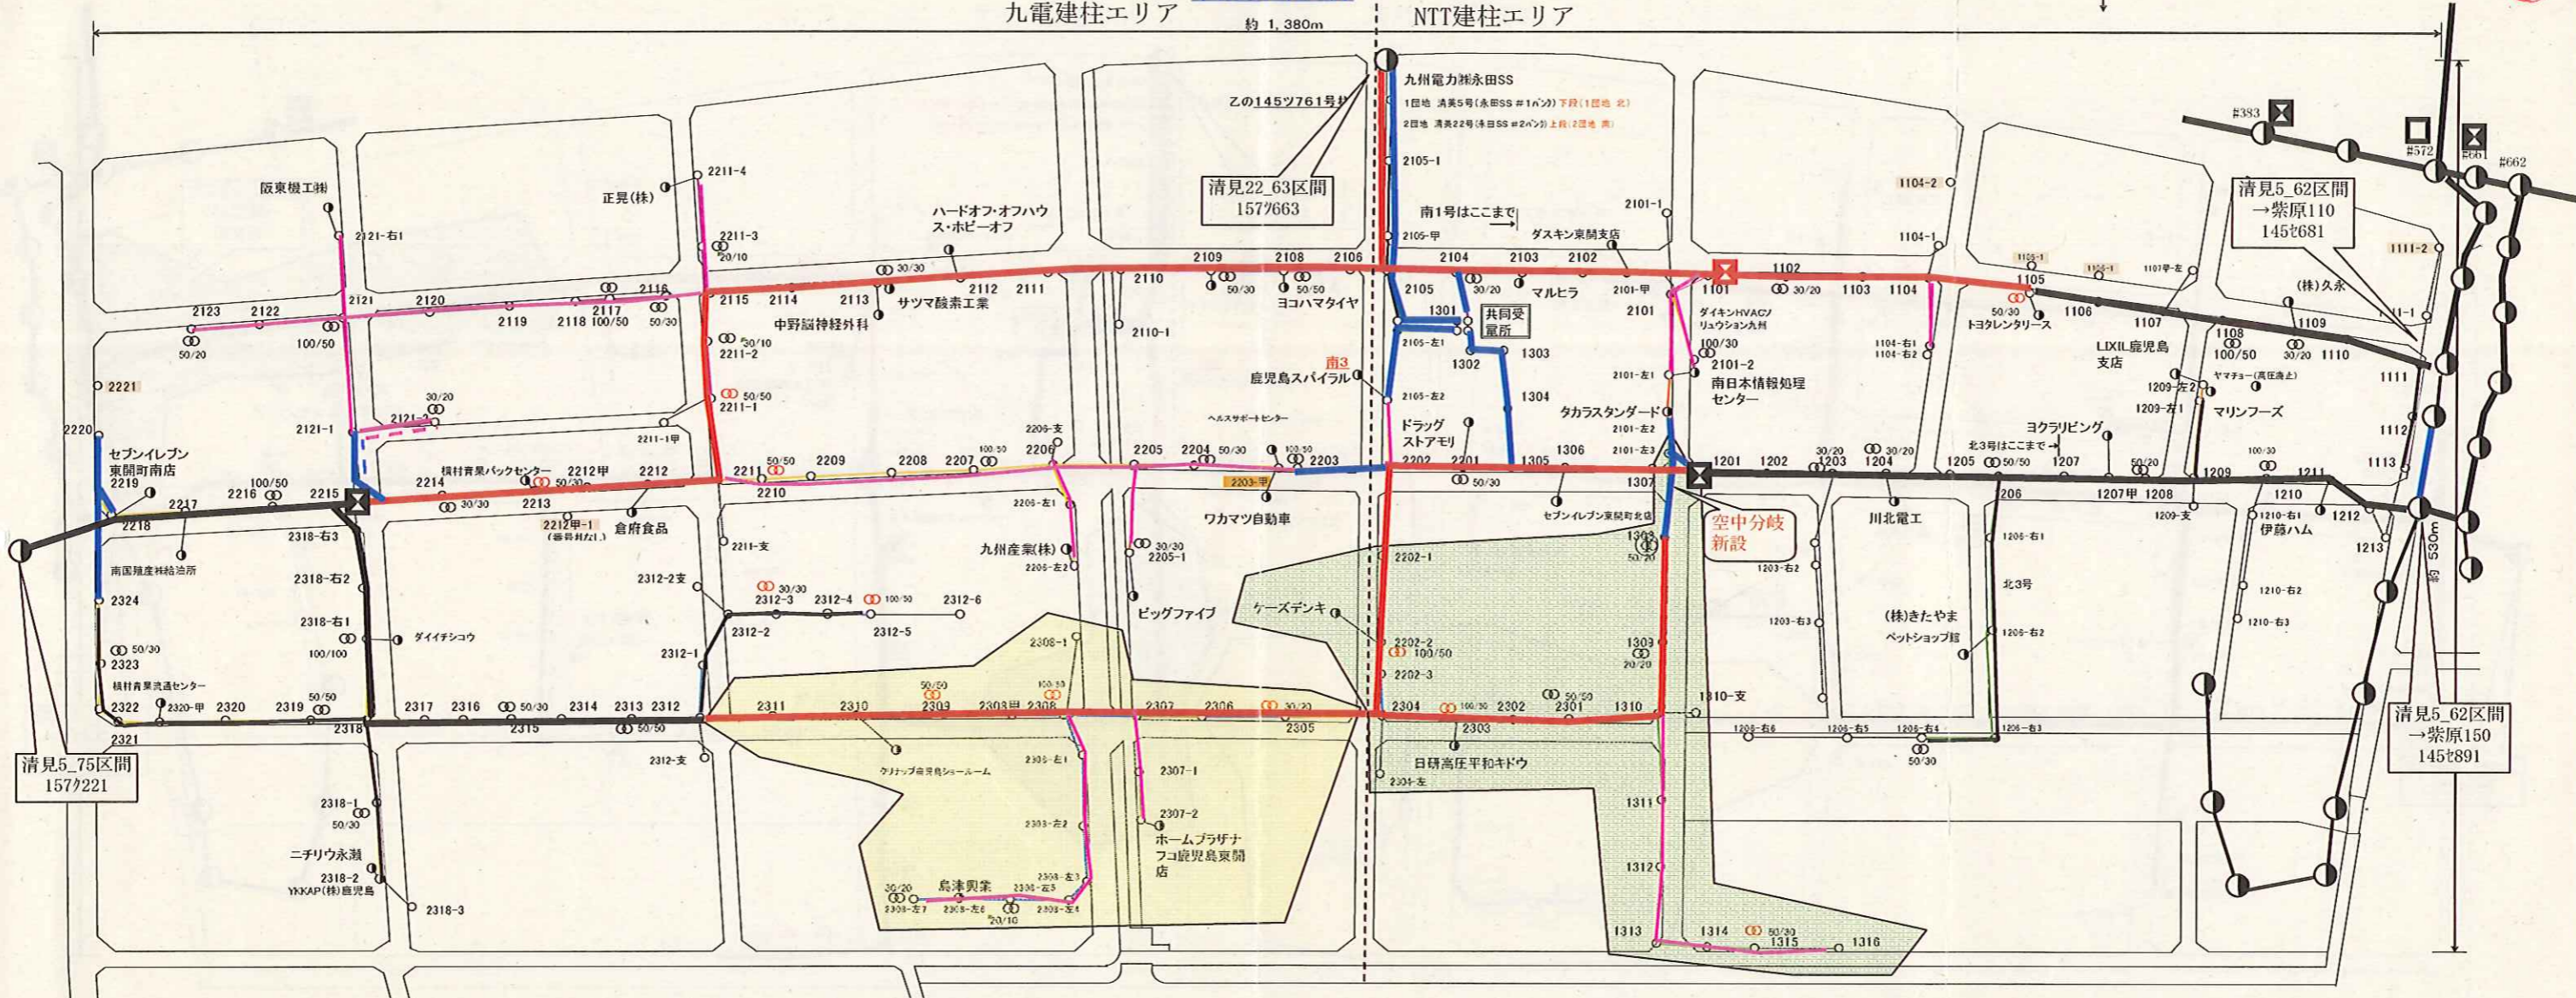

鹿児島木材産業協同組合 配電線路図

九電 : 九電
 NTT : NTT
 その他九電工事 : その他九電工事

原図 : エクセル
 縮尺 : 1:2000

平成27年11月
 九電建柱エリア 約 1,380m
 NTT建柱エリア

- 北1号線(下段)
- 北2号線(上段)
- 北3号線(下段)
- 南1号線(上段)
- 南2号線(上段)
- 南3号線(下段)